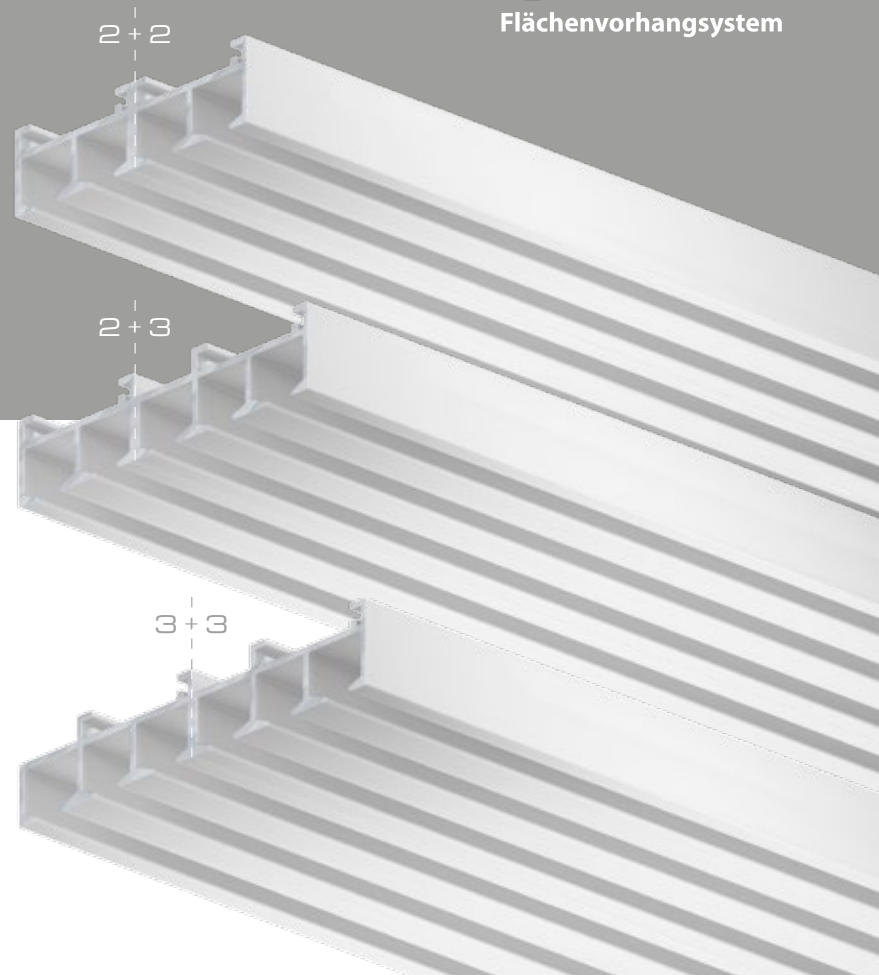

Die designorientierten Paneelwagen bieten die ideale Verbindung zwischen Schiene und Flächenvorhang. Mit einer Klett- und einer Kedervariante wird SLIDE zwei verschiedenen Dekorationsarten gerecht.

SLIDE – das Flächenvorhangsystem

ZWEI TYPEN

SLIDE 1220 | 1230

ELEGANT | VIELSEITIG | STILSICHER

Das Flächenvorhangsystem besticht durch sein klares Design. Edel und puristisch – so überzeugt die Produktarchitektur von SLIDE.

Die eleganten Oberflächenfarben in weiss und aluminium passen sich jeder modernen Wohnraumgestaltung an.

Exklusiv oder klassisch – SLIDE ist die Lösung

FÜNF VARIANTEN

Der SLIDE-Deckenclip ermöglicht maßgeschneiderte Lösungen für jeden Raum. Durch ihn lassen sich die beiden Schienentypen problemlos zu einer vier-, fünf- oder sechsläufigen Schiene kombinieren – raffiniert und leicht zugleich.